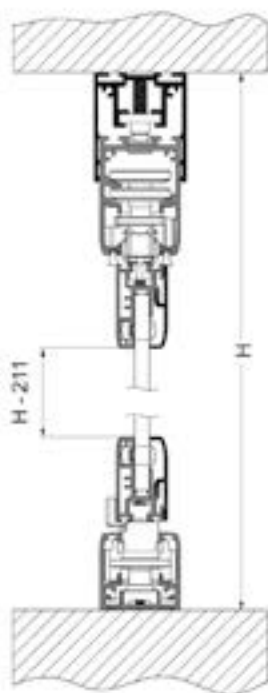

### Profil d'encastrement

Ce profil inférieur de guidage s'encastre dans le sol pour réduire l'entrave du passage, ne dépassant que de 6,5 mm.

### Fixation des verres

97 % du poids du système concerne le verre. C'est pour cela que sur nos systèmes, le verre trempé 8 ou 10 mm est fixé par des vis sur leurs profils, et **non collé**.

## Coupe des différents systèmes

Partie supérieure avec profil de compensation  
Partie inférieure encastrée

Partie supérieure avec profil de compensation  
Partie inférieure posée au sol