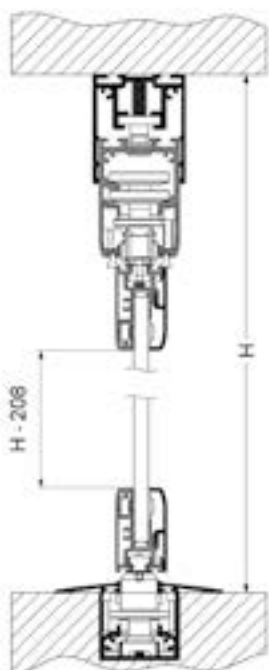

Coupe des différents systèmes

Partie supérieure avec profil de compensation
Partie inférieure encastrée