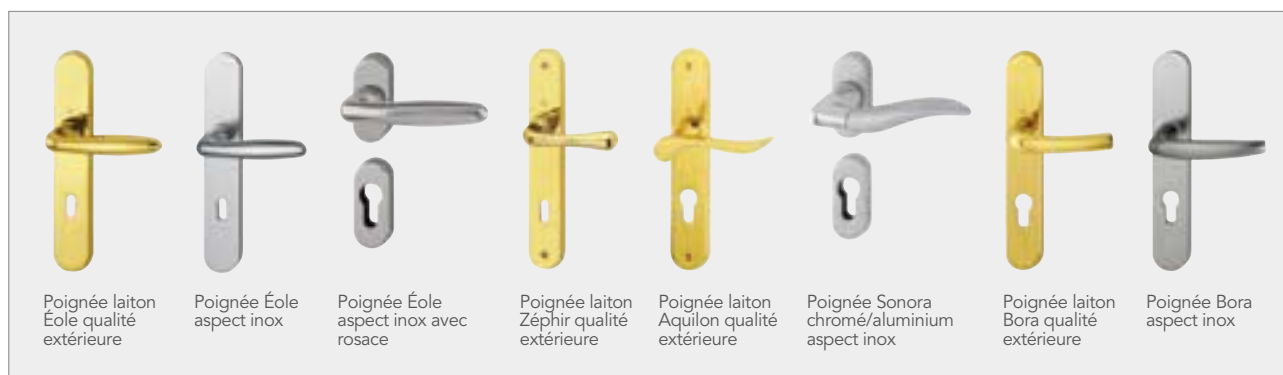

QUELLE DÉCORATION POUR LES PORTES ALUMINIUM ?

DES PANNEAUX PERSONNALISABLES

Les portes d'entrée vitrées toute hauteur ou avec panneau de soubassement sont équipées d'un vitrage de 28 mm. Outre le panneau de soubassement lisse, possibilité en option d'un panneau de soubassement mouluré.

Vitrail triple

Vitrage sérigraphie

Fusing

Fusing

QUELS ACCESSOIRES POUR LES PORTES PVC ?

LES POIGNÉES

Poignée laiton Éole qualité extérieure

Poignée Éole aspect inox

Poignée Éole aspect inox avec rosace

Poignée laiton Zéphir qualité extérieure

Poignée laiton Aquilon qualité extérieure

Poignée Sonora chromé/aluminium aspect inox

Poignée laiton Bora qualité extérieure

Poignée Bora aspect inox

Poignée de tirage droite inox brossé

Poignée de tirage arrondie inox brossé

PORTES D'ENTRÉE CONTEMPORAINES

ALUMINIUM

Modèle de porte Altaï

- Menuiserie en aluminium à rupture de pont thermique sur dormant et ouvrant et panneau de 32 mm pour une maison bien isolée.
- Fermeture automatique 3 points à crochets pour plus de sécurité.
- Paumelle à clamer aluminium avec douille en nylon pour une plus grande robustesse.
- Le détail : un seuil aluminium laqué assorti à la couleur de la porte.
- Pour les portes à panneaux décoratifs un vitrage feuilleté de sécurité est prévu.